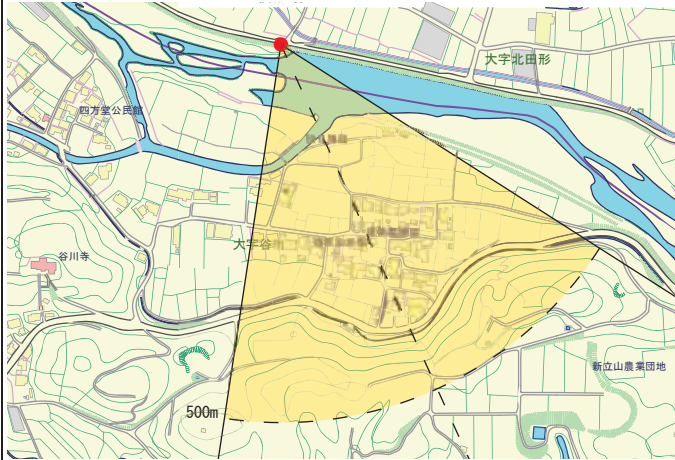

矢部川右岸・花宗川（用水路）の水天宮に渡る架橋  
北側橋詰

標高：37 m

景観要素：

花宗堰、矢部川、護岸  
の樹木、遠景の山並み、  
集落の家並み

花宗川と堰

【視点場】

【適用区域】

【視点場の位置】

【重要景観の写真】

No.77

水網の景観

唐ノ瀬堰・廻水路

視点場：立花町大字谷川字境原・八女市大字北田形  
矢部川右岸・唐ノ瀬堰より下流 50 m 付近の道路上

標高：45 m

景観要素：

唐ノ瀬堰、矢部川、遠景の山並み、集落の家並み

【視点場】

【適用区域】

【視点場の位置】

【重要景観の写真】

No.78	ホテルの景観	上辺春川のホテル
-------	--------	----------

視点場：立花町上辺春  
 松尾川・前川内川分岐に設けられた駐車場に渡る橋の南側橋詰

標高：104 m

景観要素：  
 松尾川と護岸、両岸の公園・樹木、周囲の山並み

上辺春川のホテル

【視点場】

【適用区域】

【視点場の位置】

【重要景観の写真】

No.79	ホタルの景観	白木川のホタル
-------	--------	---------

視点場：立花町大字白木字坊主田  
 ほたるの谷フィッシングパーク敷地北側の川辺

標高：85 m  
 景観要素：  
 小川とのせせ  
 らぎ、周囲の  
 樹木、山並み