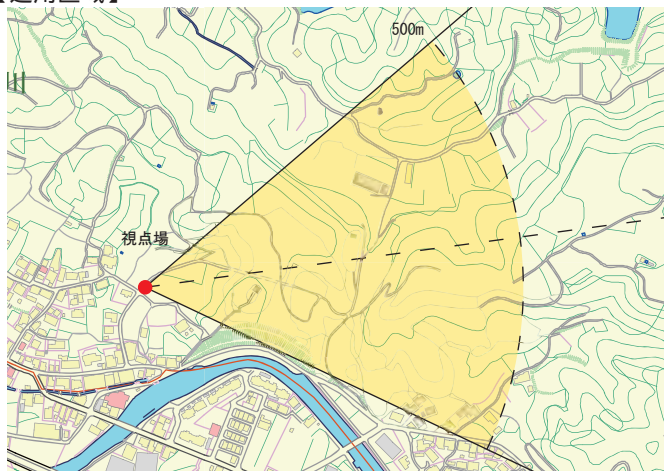

No.74

営みの景観

谷川梅林

視点場：立花町大字谷川  
梅林西側手前交差点

標高：52 m

景観要素：

梅林、丘や梅林  
背後の雑木林

【視点場】

【適用区域】

【視点場の位置】

【重要景観の写真】

No.75	営みの景観	小倉谷地区みかん団地
-------	-------	------------

視点場：立花町大字北山字小倉谷  
みかん団地東側農道  
標高：124 m  
景観要素：みかん園、遠景の山並み、周囲の樹木

No.76

水網の景観

視点場：立花町山崎・八女市大字津江

上辺春川のホテル

【視点場】

【適用区域】

【視点場の位置】

【重要景観の写真】

No.79	ホタルの景観	白木川のホタル
-------	--------	---------

視点場：立花町大字白木字坊主田  
 ほたるの谷フィッシングパーク敷地北側の川辺

標高：85 m  
 景観要素：  
 小川とのせせ  
 らぎ、周囲の  
 樹木、山並み

【視点場】

【適用区域】

【視点場の位置】

【重要景観の写真】