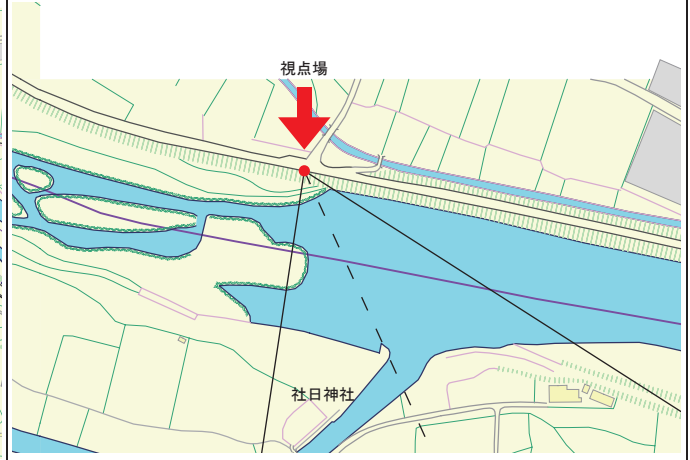

矢部川右岸・花宗川（用水路）の水天宮に渡る架橋  
北側橋詰

標高：37 m

景観要素：

花宗堰、矢部川、護岸  
の樹木、遠景の山並み、  
集落の家並み

花宗川と堰

【視点場】

【適用区域】

【視点場の位置】

【重要景観の写真】

No.77

水網の景観

唐ノ瀬堰・廻水路

視点場：立花町大字谷川字境原・八女市大字北田形  
矢部川右岸・唐ノ瀬堰より下流 50 m 付近の道路上

標高：45 m

景観要素：

唐ノ瀬堰、矢部川、遠景の山並み、集落の家並み

【視点場】

【適用区域】

【視点場の位置】

【重要景観の写真】

No.78	ホテルの景観	上辺春川のホテル
-------	--------	----------

視点場：立花町上辺春  
 松尾川・前川内川分岐に設けられた駐車場に渡る橋の南側橋詰

標高：104 m

景観要素：  
 松尾川と護岸、両岸の公園・樹木、周囲の山並み

上辺春川のホテル

【視点場】

【適用区域】

【視点場の位置】

【重要景観の写真】

No.79	ホタルの景観	白木川のホタル
-------	--------	---------

視点場：立花町大字白木字坊主田  
 ほたるの谷フィッシングパーク敷地北側の川辺

標高：85 m  
 景観要素：  
 小川とのせせ  
 らぎ、周囲の  
 樹木、山並み