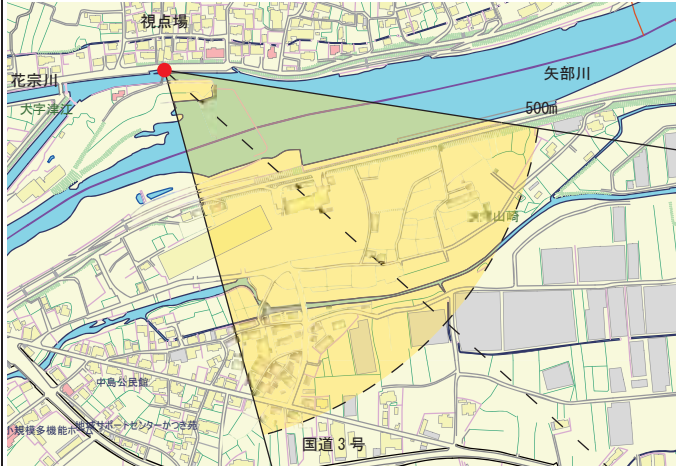

【適用区域】

【視点場の位置】

【重要景観の写真】

No.75	営みの景観	小倉谷地区みかん団地
-------	-------	------------

視点場：立花町大字北山字小倉谷  
みかん団地東側農道  
標高：124 m  
景観要素：みかん園、遠景の山並み、周囲の樹木

No.76

水網の景観

視点場：立花町山崎・八女市大字津江

矢部川右岸・花宗川（用水路）の水天宮に渡る架橋  
北側橋詰

標高：37 m

景観要素：

花宗堰、矢部川、護岸  
の樹木、遠景の山並み、  
集落の家並み

花宗川と堰

【視点場】

【適用区域】

【視点場の位置】

【重要景観の写真】

No.77

水網の景観

唐ノ瀬堰・廻水路

視点場：立花町大字谷川字境原・八女市大字北田形  
矢部川右岸・唐ノ瀬堰より下流 50 m 付近の道路上

標高：45 m

景観要素：

唐ノ瀬堰、矢部川、遠景の山並み、集落の家並み

【視点場】

【適用区域】

【視点場の位置】

【重要景観の写真】

No.78	ホテルの景観	上辺春川のホテル
-------	--------	----------

視点場：立花町上辺春  
 松尾川・前川内川分岐に設けられた駐車場に渡る橋の南側橋詰

標高：104 m

景観要素：  
 松尾川と護岸、両岸の公園・樹木、周囲の山並み