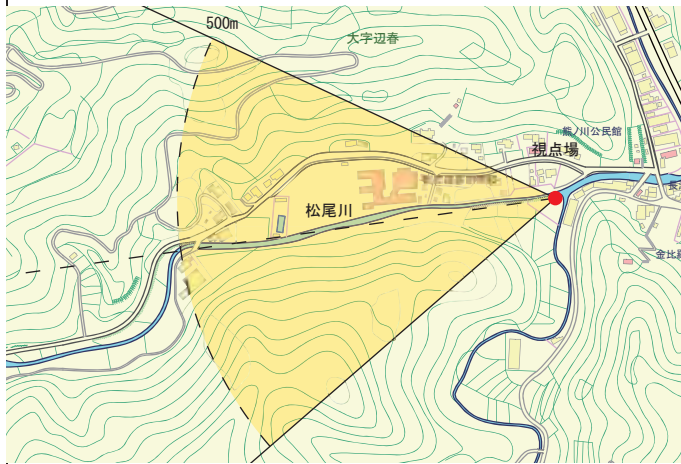

【重要景観の写真】

No.77

水網の景観

唐ノ瀬堰・廻水路

視点場：立花町大字谷川字境原・八女市大字北田形  
矢部川右岸・唐ノ瀬堰より下流 50 m 付近の道路上

標高：45 m

景観要素：

唐ノ瀬堰、矢部川、遠景の山並み、集落の家並み

【視点場】

【適用区域】

【視点場の位置】

【重要景観の写真】

No.78	ホテルの景観	上辺春川のホテル
-------	--------	----------

視点場：立花町上辺春  
 松尾川・前川内川分岐に設けられた駐車場に渡る橋の南側橋詰

標高：104 m

景観要素：  
 松尾川と護岸、両岸の公園・樹木、周囲の山並み

上辺春川のホテル

【視点場】

【適用区域】

【視点場の位置】

【重要景観の写真】

No.79	ホタルの景観	白木川のホタル
-------	--------	---------

視点場：立花町大字白木字坊主田  
 ほたるの谷フィッシングパーク敷地北側の川辺

標高：85 m  
 景観要素：  
 小川とのせせ  
 らぎ、周囲の  
 樹木、山並み

【視点場】

【適用区域】

【視点場の位置】

【重要景観の写真】