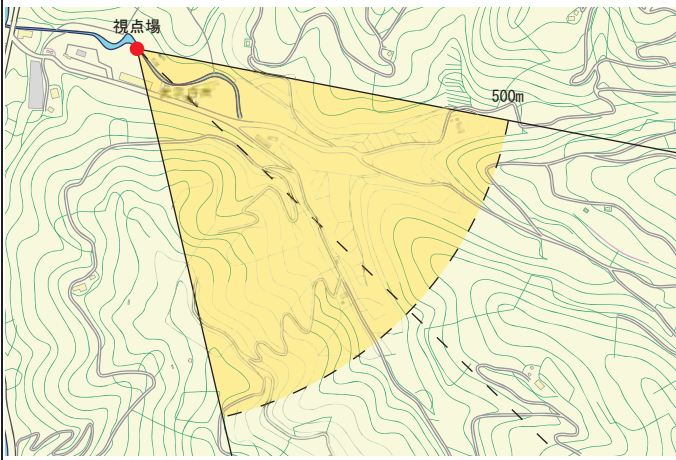

【適用区域】

【視点場の位置】

【重要景観の写真】

No.75	営みの景観	小倉谷地区みかん団地
-------	-------	------------

視点場：立花町大字北山字小倉谷  
みかん団地東側農道  
標高：124 m  
景観要素：みかん園、遠景の山並み、周囲の樹木

No.76

水網の景観

視点場：立花町山崎・八女市大字津江

【視点場】

【適用区域】

【視点場の位置】

【重要景観の写真】

No.78	ホテルの景観	上辺春川のホテル
-------	--------	----------

視点場：立花町上辺春  
 松尾川・前川内川分岐に設けられた駐車場に渡る橋の南側橋詰

標高：104 m

景観要素：  
 松尾川と護岸、両岸の公園・樹木、周囲の山並み

上辺春川のホテル

【視点場】

【適用区域】

【視点場の位置】

【重要景観の写真】

No.79	ホタルの景観	白木川のホタル
-------	--------	---------

視点場：立花町大字白木字坊主田  
 ほたるの谷フィッシングパーク敷地北側の川辺

標高：85 m  
 景観要素：  
 小川とのせせ  
 らぎ、周囲の  
 樹木、山並み

【視点場】

【適用区域】

【視点場の位置】

【重要景観の写真】